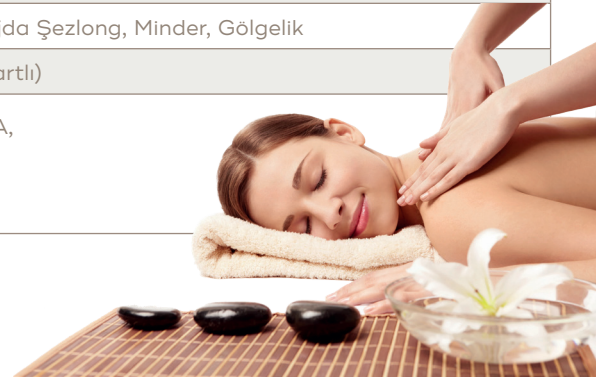

•SPA SAĞLIK VE GÜZELLİK MERKEZİ, BUHAR BANYOSU, TÜRK HAMAMI, SAUNA, FITNESS SALONU (SPOR KIYAFETLERİ İLE) - 08:00 - 20:00
•KAPALI HAVUZ - 08:00 - 20:00
Saatleri arası hizmet vermektedir.

GENEL BİLGİLER